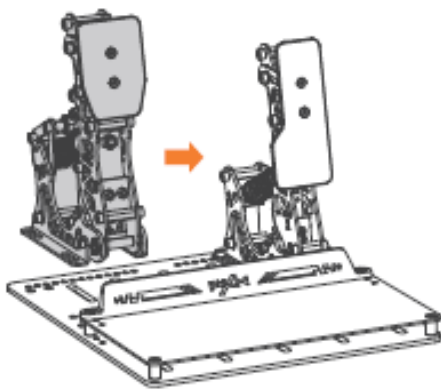

x1

FOR

PC (Windows 7/ 8/ 10/ 11)

1

2

M6*8mm X4

6mm X4

x1

- PD LP C

Spôsob pripojenia - Prevádzkové napätie

káblového pripojenia - 5V (USB)

Prevádzkový prúd - $\leq 50\text{mA}$ (USB)

Rozmery produktu - približne 74 * 198 * 253mm

Hmotnosť produktu - približne 725g