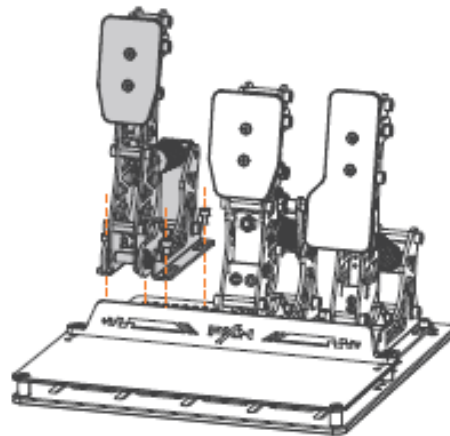

x1

FOR

PC (Windows 7/ 8/ 10/ 11)

1

2

M6*8mm X4

6mm X4

x1

- PD LP C

Spôsob pripojenia - Prevádzkové napätie

káblového pripojenia - 5V (USB)

Prevádzkový prúd - $\leq 50\text{mA}$ (USB)

Rozmery produktu - približne 74 * 198 * 253mm

Hmotnosť produktu - približne 725g