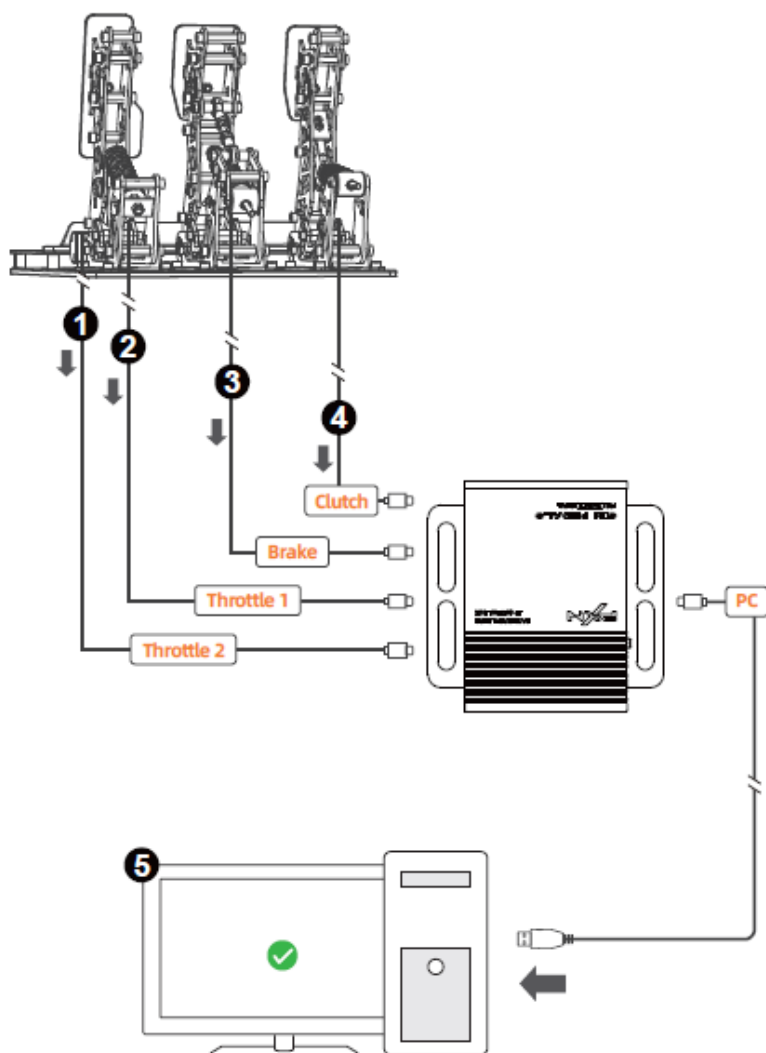

POUŽITIE NA POČÍTAČI

USE ON PC