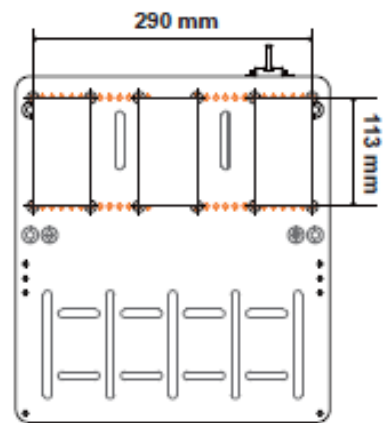

x1

FOR

PC (Windows 7/ 8/ 10/ 11)

1

2

M6*8mm X4

6mm X4

x1

- PD LP C

Spôsob pripojenia - Prevádzkové napätie

káblového pripojenia - 5V (USB)

Prevádzkový prúd - $\leq 50\text{mA}$ (USB)

Rozmery produktu - približne 74 * 198 * 253mm

Hmotnosť produktu - približne 725g